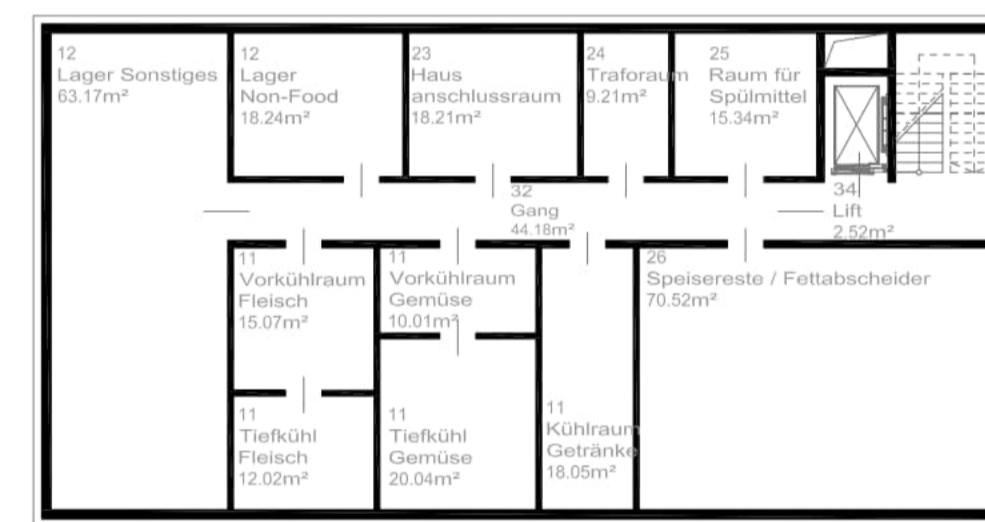

GRUNDRISS ERDGESCHOSS M1:200