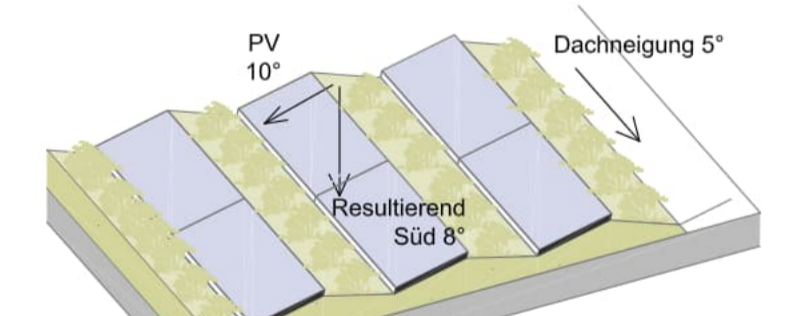

GRÜNDACH SPEICHERMASSE / VERDUNSTUNGSKÜHLE
Photovoltaik und Gründach
Nach neuer Forschung besitzt die Kombination Gründach/Photovoltaik hohe Synergie. Die Verdunstung kühlt die PV, die Leistung wird dadurch erhöht. In diesem Fall wirkt die intensive Begrünung auch als Speichermasse für das Gebäude und senkt Temperaturspitzen.