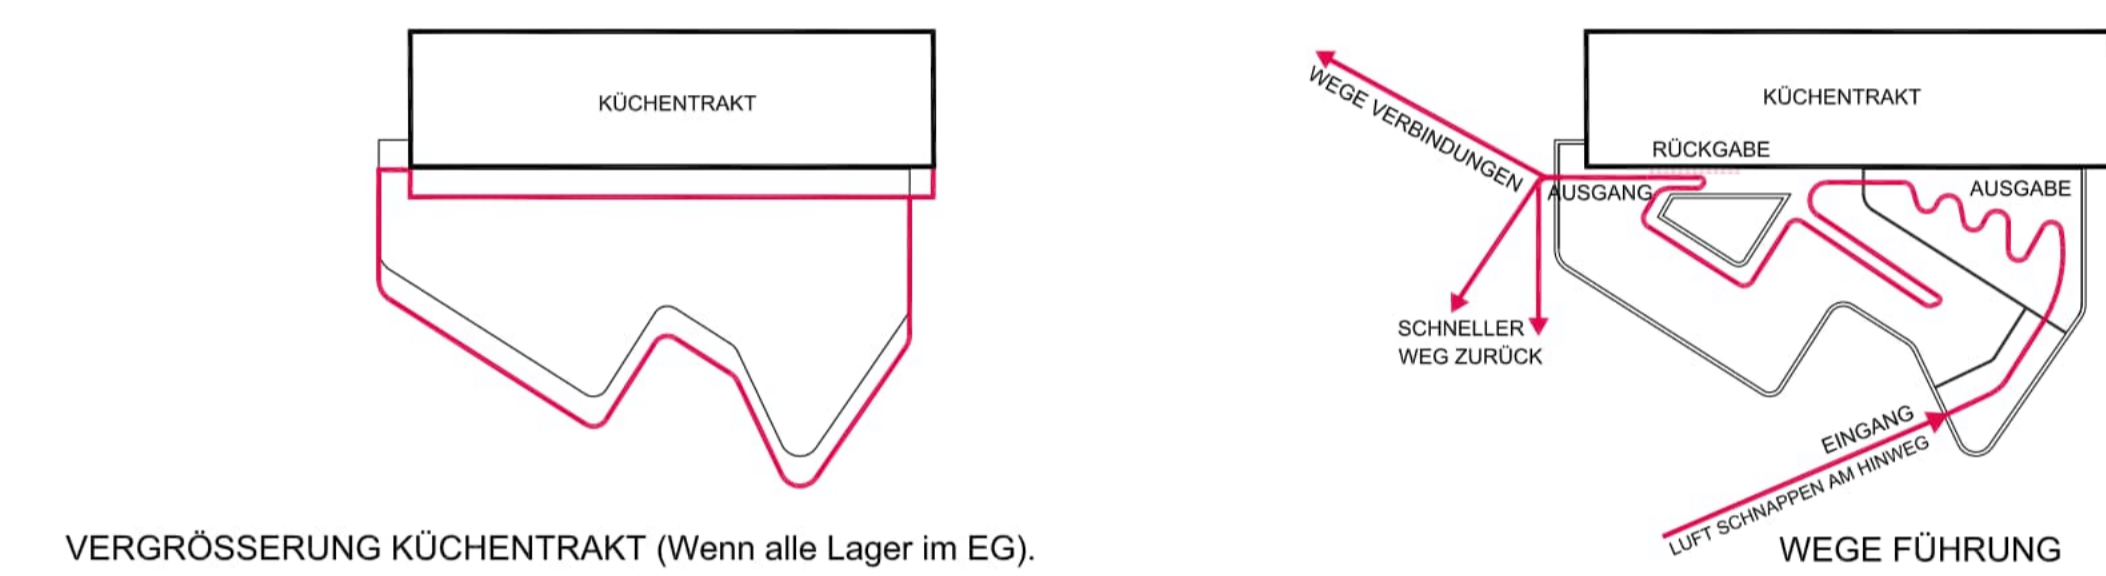

AUSBLICK

KLIMAKONZEPT
Der Speiseraum ist vor allem gegen Überwärmung zu schützen.
Dies wird mit folgenden Maßnahmen erreicht:
Raumhöhe anliegend bis 7m. Hohe Speichermasse durch massive Betonbodenplatte und intensive Begrünung auf der gesamten Dachfläche, Querlüftung tagsüber und in der Nacht durch präzise gesetzte und ausrichtende Lüftungsgitter, außen liegende Verschattung vertikal und beweglich an der Vorderkante des Daches, Verdunstungskühle durch großzügige Begrünung und die Wasserfläche.

GRÜNDACH SPEICHERMASSE / VERDUNSTUNGSKÜHLE
Photovoltaik und Gründach
Nach neuer Forschung besitzt die Kombination Gründach/Photovoltaik hohe Synergie. Die Verdunstung kühlt die PV, die Leistung wird dadurch erhöht. In diesem Fall wirkt die intensive Begrünung auch als Speichermasse für das Gebäude und senkt Temperaturspitzen.