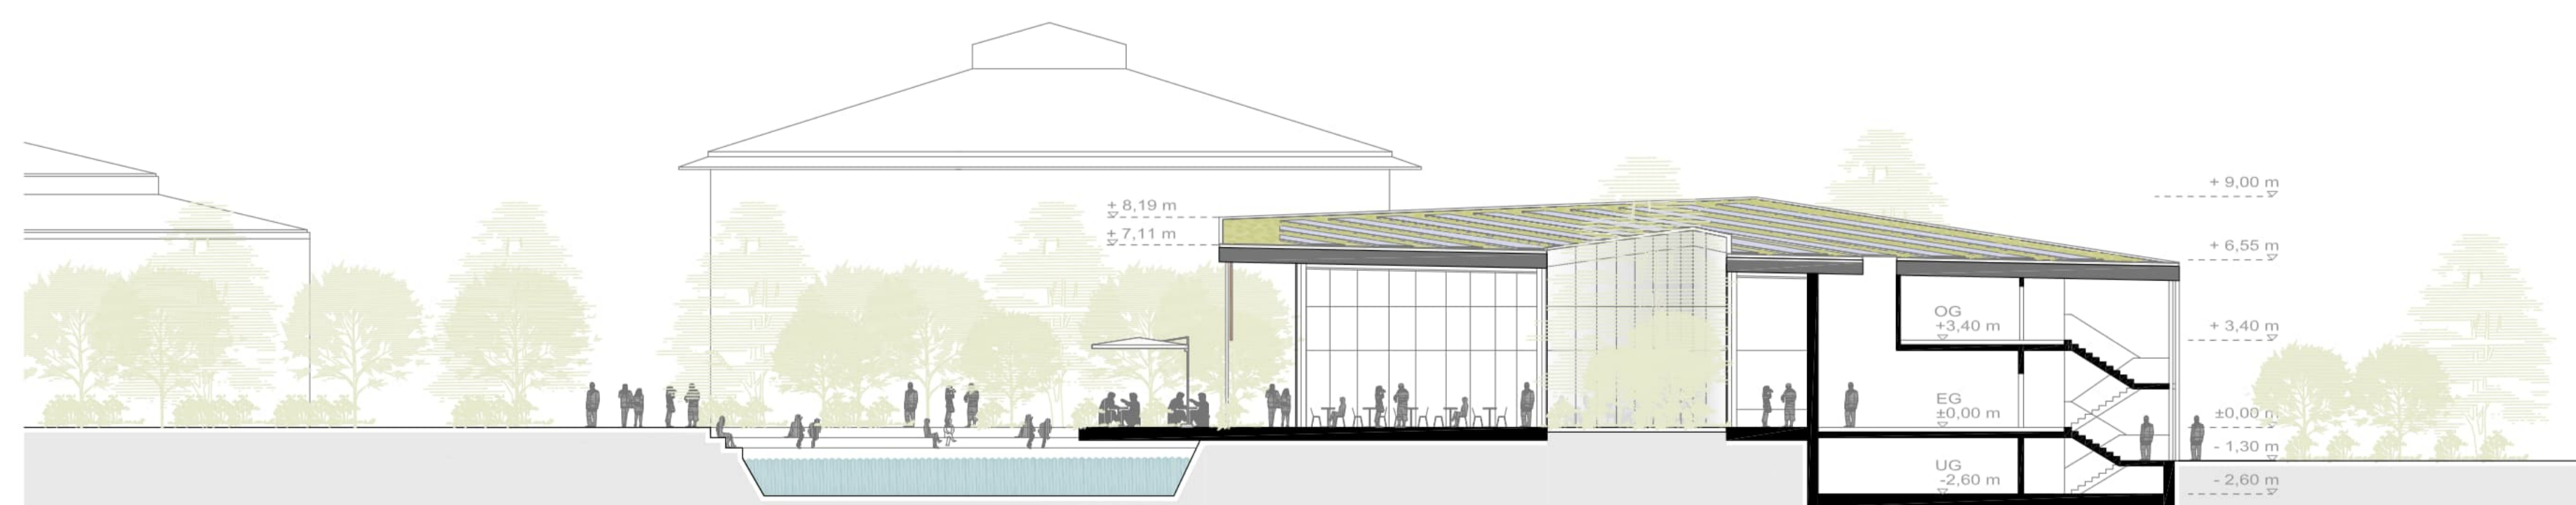

NÖRDNOST ANSICHT M1:200