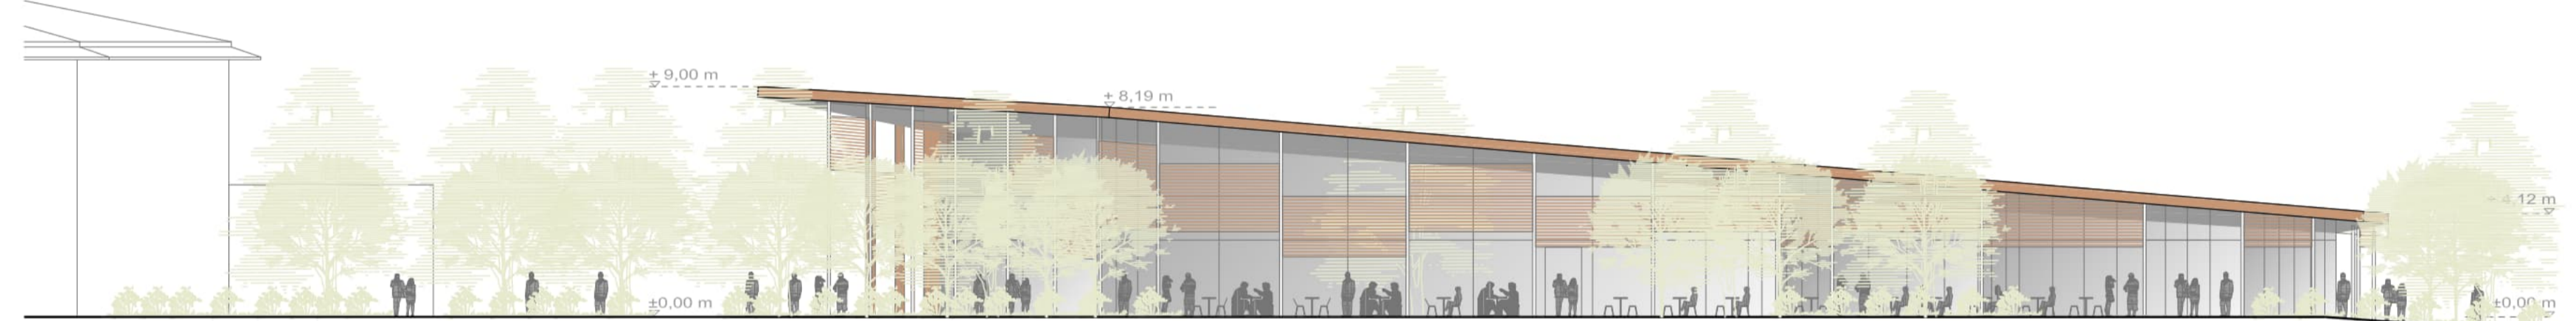

SKIZZE

GRUNDRISS UNTERGESCHOSS M1:200