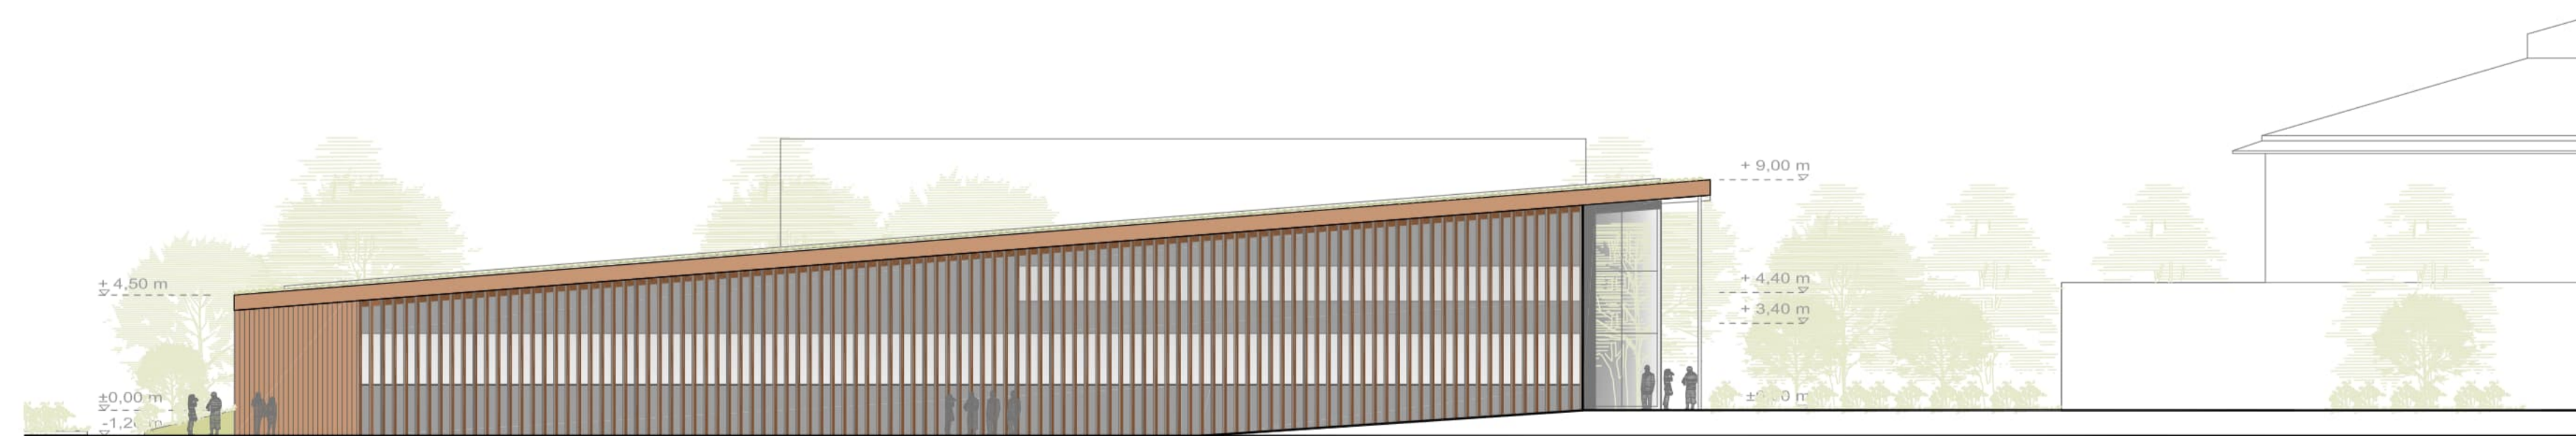

SÜDOST ANSICHT M1:200