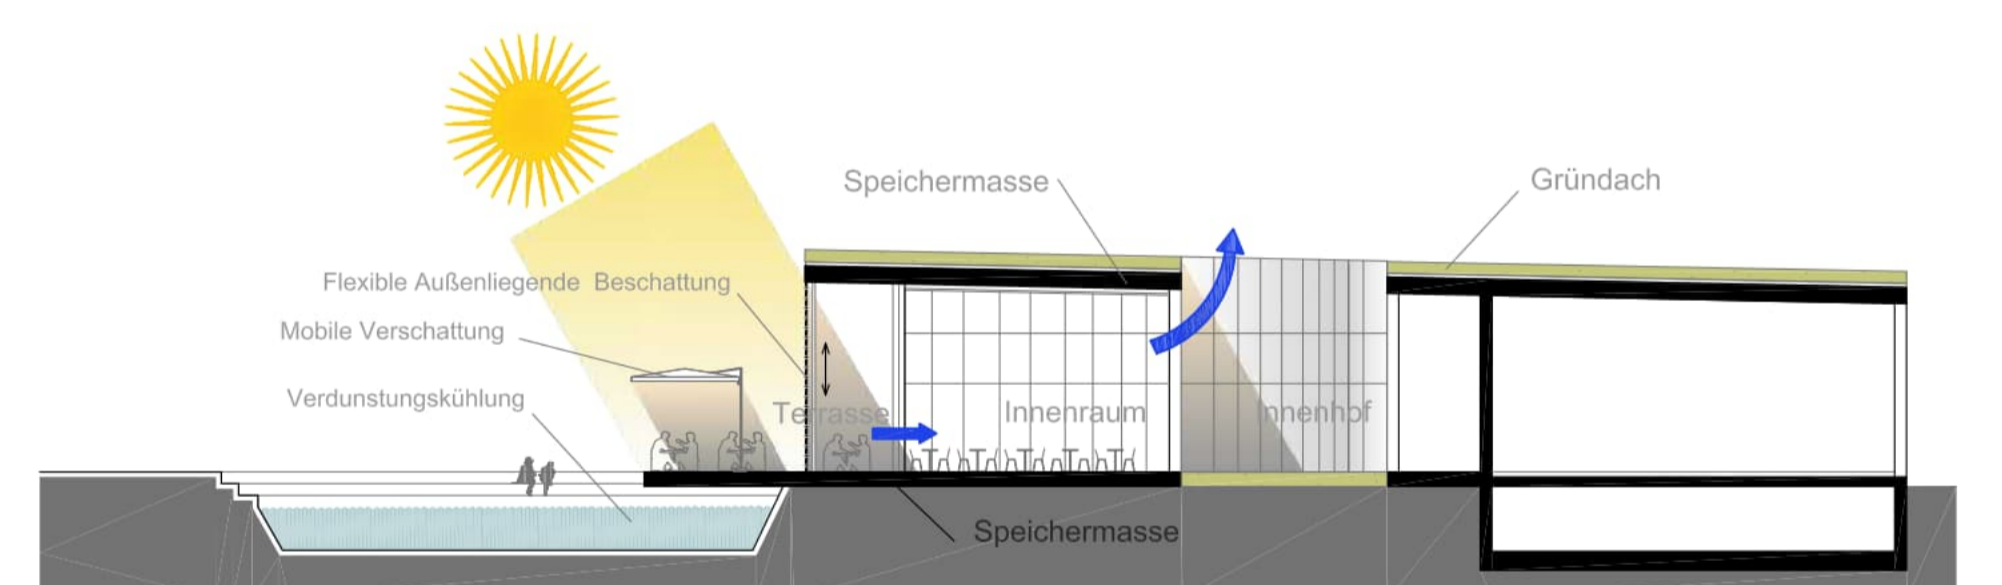

GRUNDRISS OBERGESCHOSS M1:200

KLIMAKONZEPT
Der Speiseraum ist vor allem gegen Überwärmung zu schützen.
Dies wird mit folgenden Maßnahmen erreicht:
Raumhöhe anliegend bis 7m. Hohe Speichermasse durch massive Betonbodenplatte und intensive Begrünung auf der gesamten Dachfläche, Querlüftung tagsüber und in der Nacht durch präzise gesetzte und ausrichtende Lüftungsgitter, außen liegende Verschattung vertikal und beweglich an der Vorderkante des Daches, Verdunstungskühle durch großzügige Begrünung und die Wasserfläche.

GRÜNDACH SPEICHERMASSE / VERDUNSTUNGSKÜHLE
Photovoltaik und Gründach
Nach neuer Forschung besitzt die Kombination Gründach/Photovoltaik hohe Synergie. Die Verdunstung kühlt die PV, die Leistung wird dadurch erhöht. In diesem Fall wirkt die intensive Begrünung auch als Speichermasse für das Gebäude und senkt Temperaturspitzen.