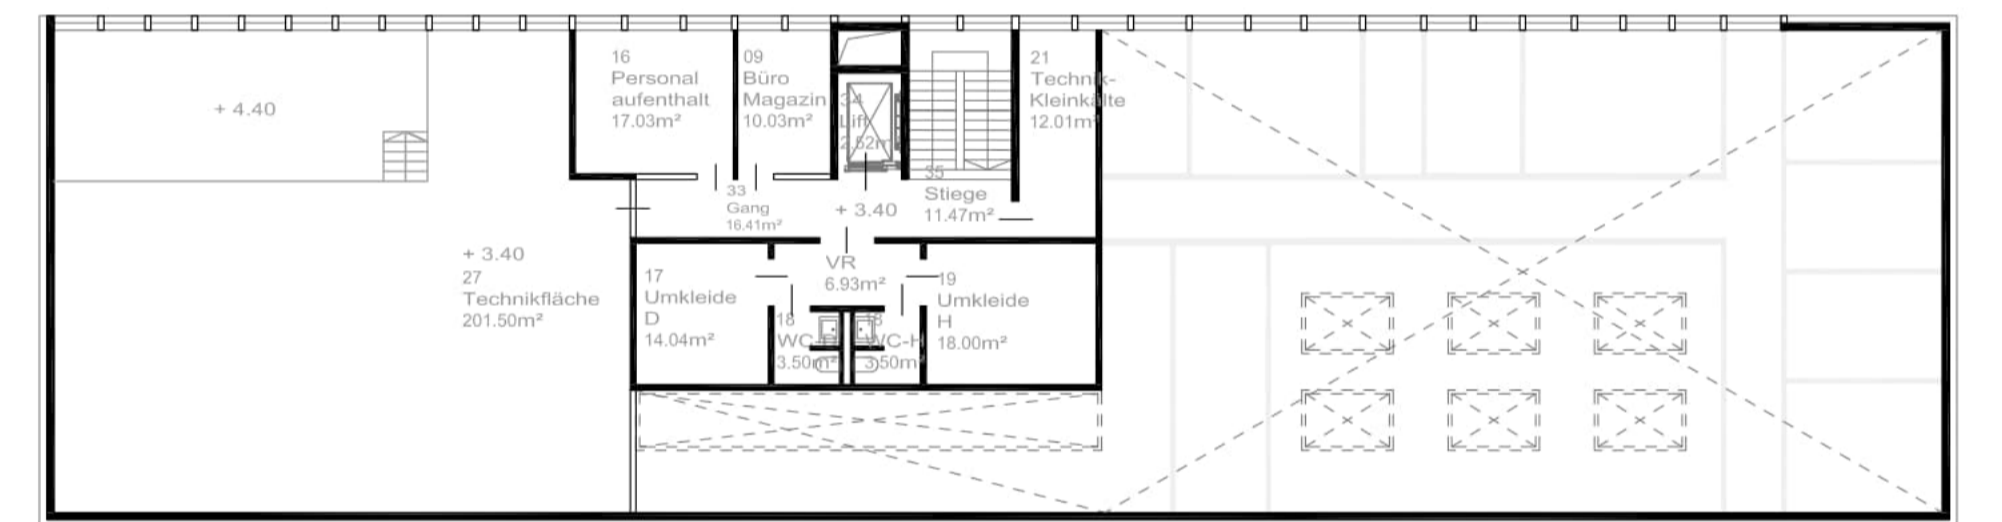

KLIMAKONZEPT
Der Speiseraum ist vor allem gegen Überwärmung zu schützen.
Dies wird mit folgenden Maßnahmen erreicht:
Raumhöhe anliegend bis 7m. Hohe Speichermasse durch massive Betonbodenplatte und intensive Begrünung auf der gesamten Dachfläche, Querlüftung tagsüber und in der Nacht durch präzise gesetzte und ausrichtende Lüftungsgitter, außen liegende Verschattung vertikal und beweglich an der Vorderkante des Daches, Verdunstungskühle durch großzügige Begrünung und die Wasserfläche.

GRÜNDACH SPEICHERMASSE / VERDUNSTUNGSKÜHLE
Photovoltaik und Gründach
Nach neuer Forschung besitzt die Kombination Gründach/Photovoltaik hohe Synergie. Die Verdunstung kühlt die PV, die Leistung wird dadurch erhöht. In diesem Fall wirkt die intensive Begrünung auch als Speichermasse für das Gebäude und senkt Temperaturspitzen.