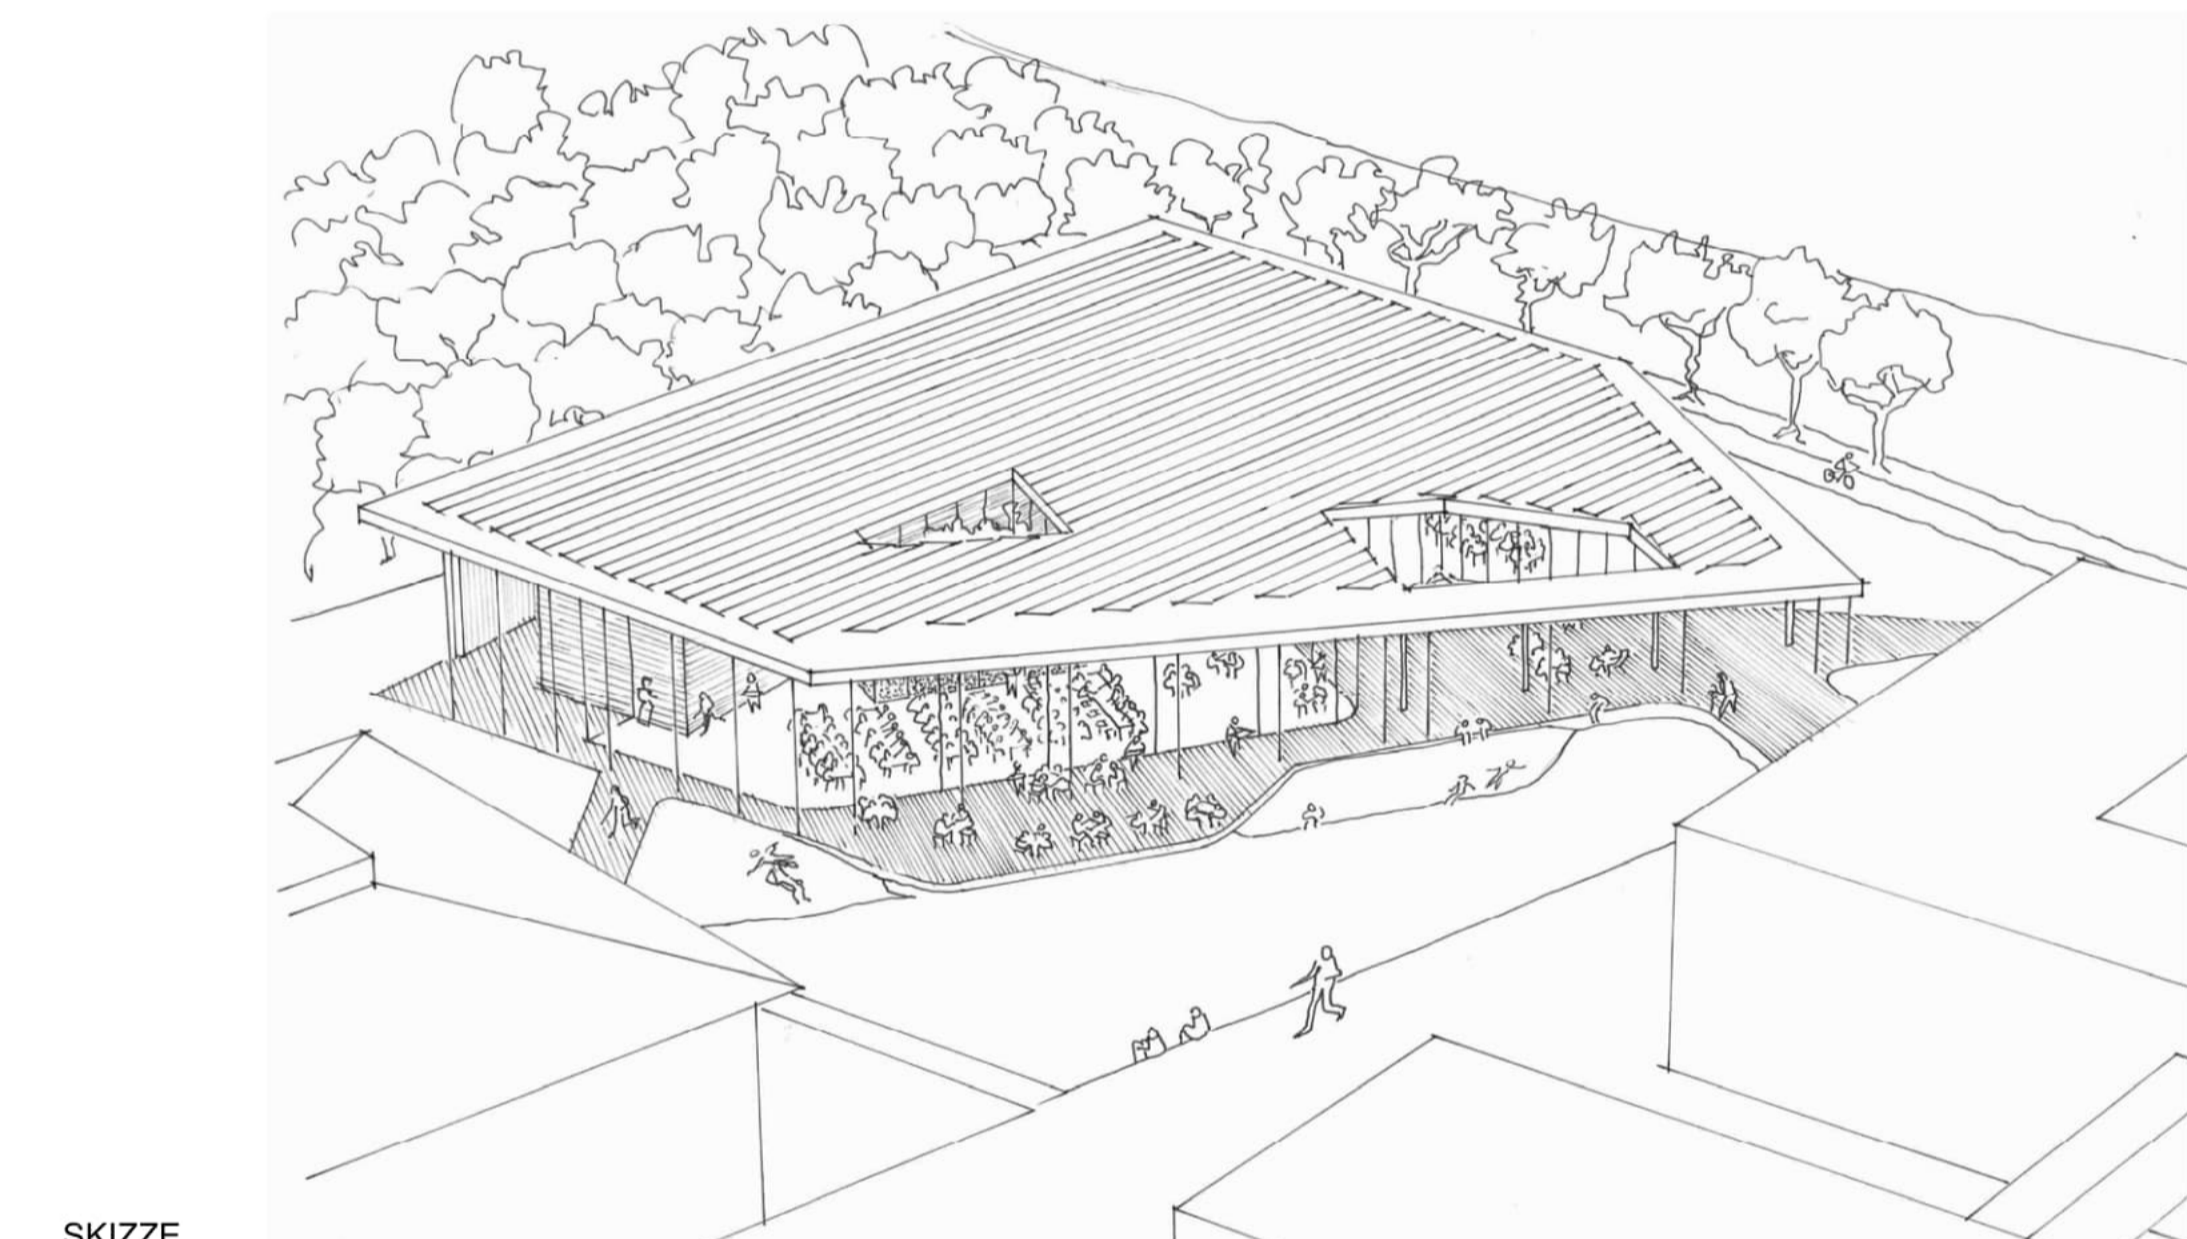

VERGRÖßERUNG KÜCHENTRAKT (Wenn alle Lager im EG)