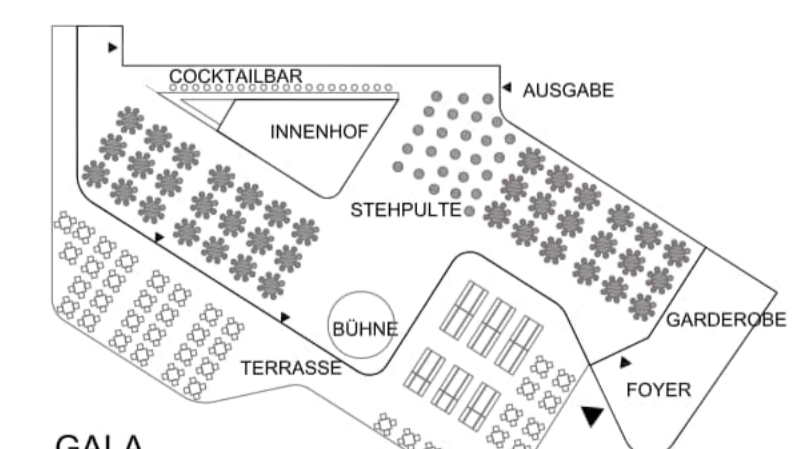

KLIMAKONZEPT
Der Speiseraum ist vor allem gegen Überwärmung zu schützen.
Dies wird mit folgenden Maßnahmen erreicht:
Raumhöhe anliegend bis 7m. Hohe Speichermasse durch massive Betonbodenplatte und intensive Begrünung auf der gesamten Dachfläche, Querlüftung tagsüber und in der Nacht durch präzise gesetzte und ausrichtende Lüftungsgitter, außen liegende Verschattung vertikal und beweglich an der Vorderkante des Daches, Verdunstungskühle durch großzügige Begrünung und die Wasserfläche.

GRÜNDACH SPEICHERMASSE / VERDUNSTUNGSKÜHLE
Photovoltaik und Gründach
Nach neuer Forschung besitzt die Kombination Gründach/Photovoltaik hohe Synergie. Die Verdunstung kühlt die PV, die Leistung wird dadurch erhöht. In diesem Fall wirkt die intensive Begrünung auch als Speichermasse für das Gebäude und senkt Temperaturspitzen.