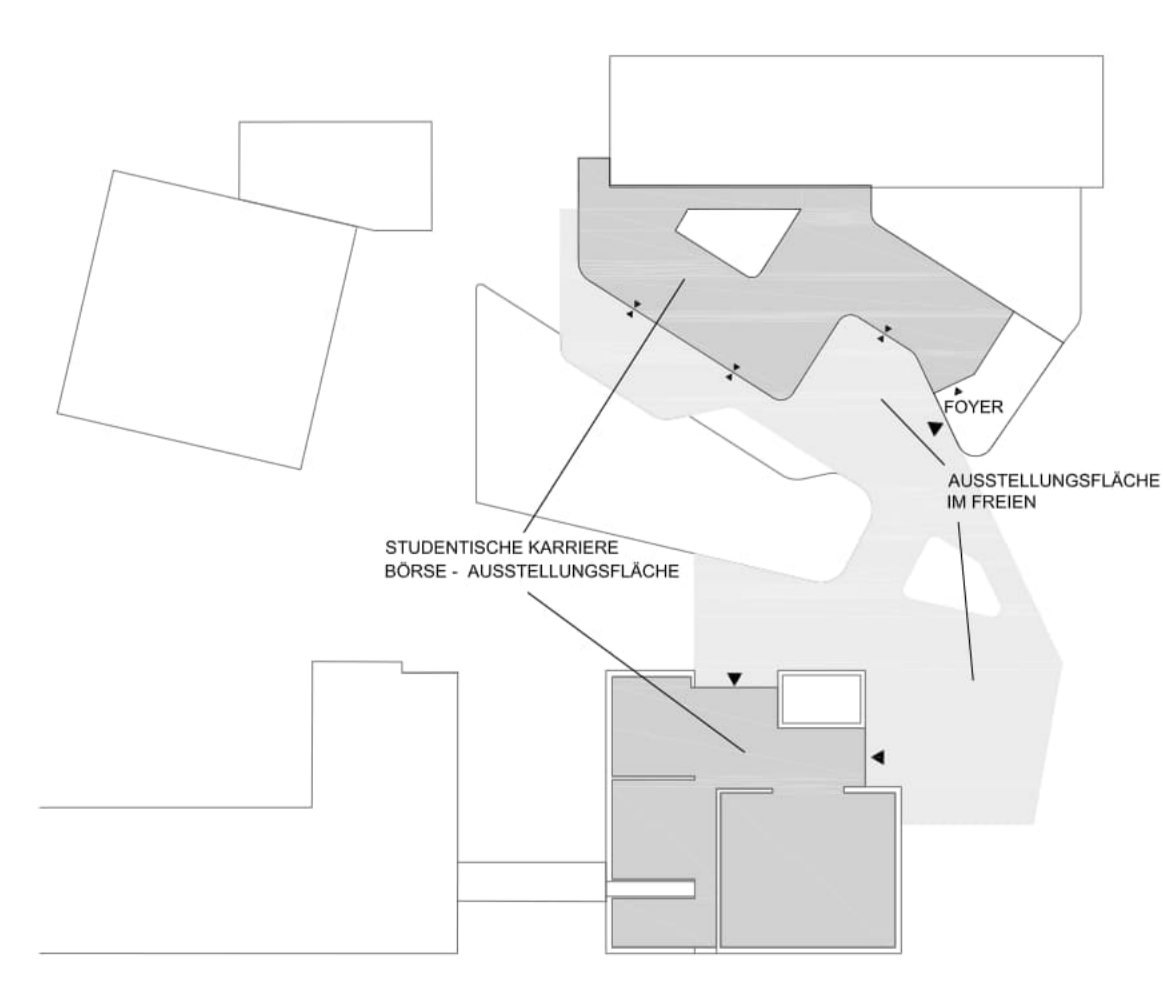

SPEISESAAL DECKE

KARRIERE BÖRSE / JOBMESSE