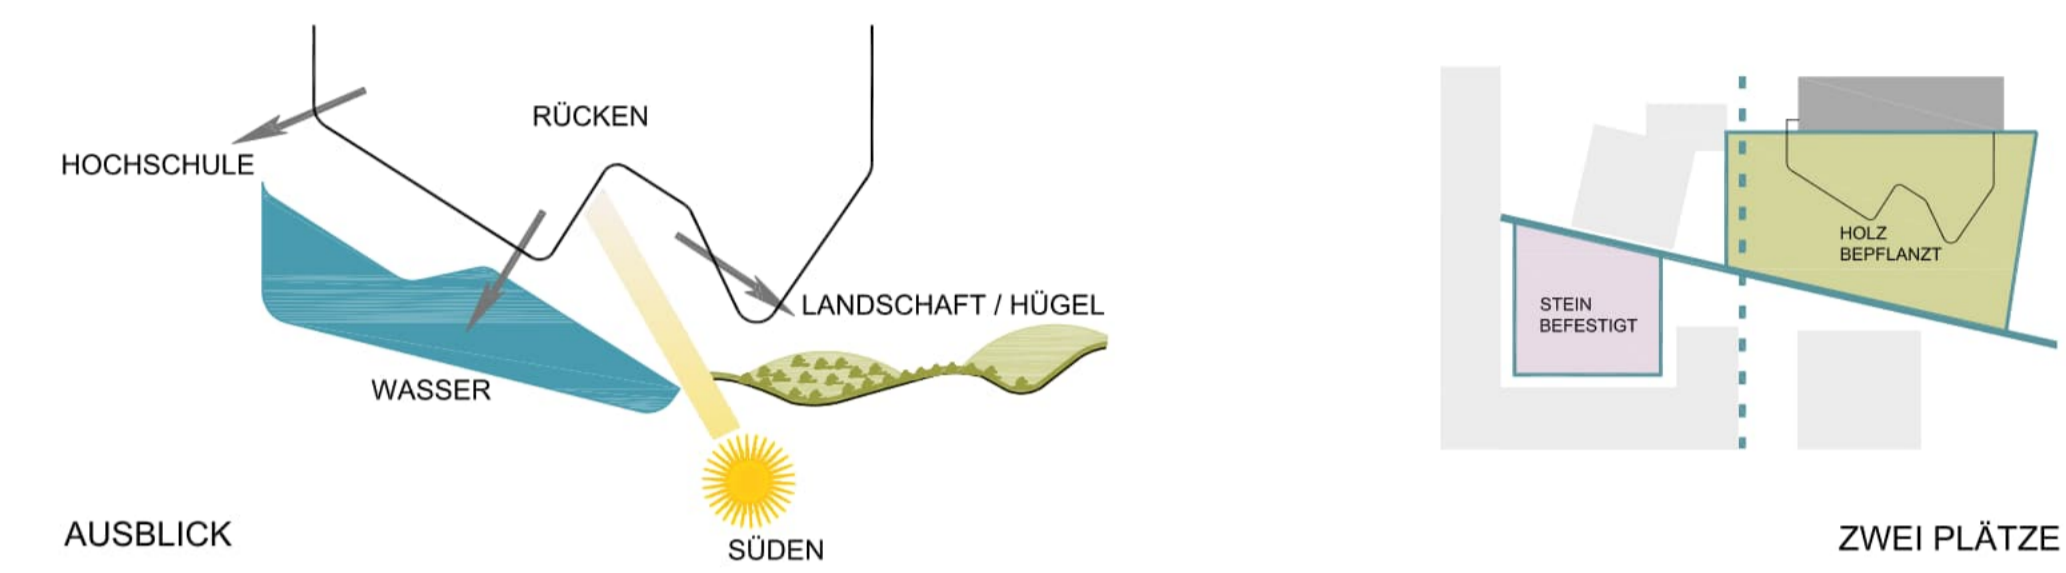

LAGEPLAN M1:500