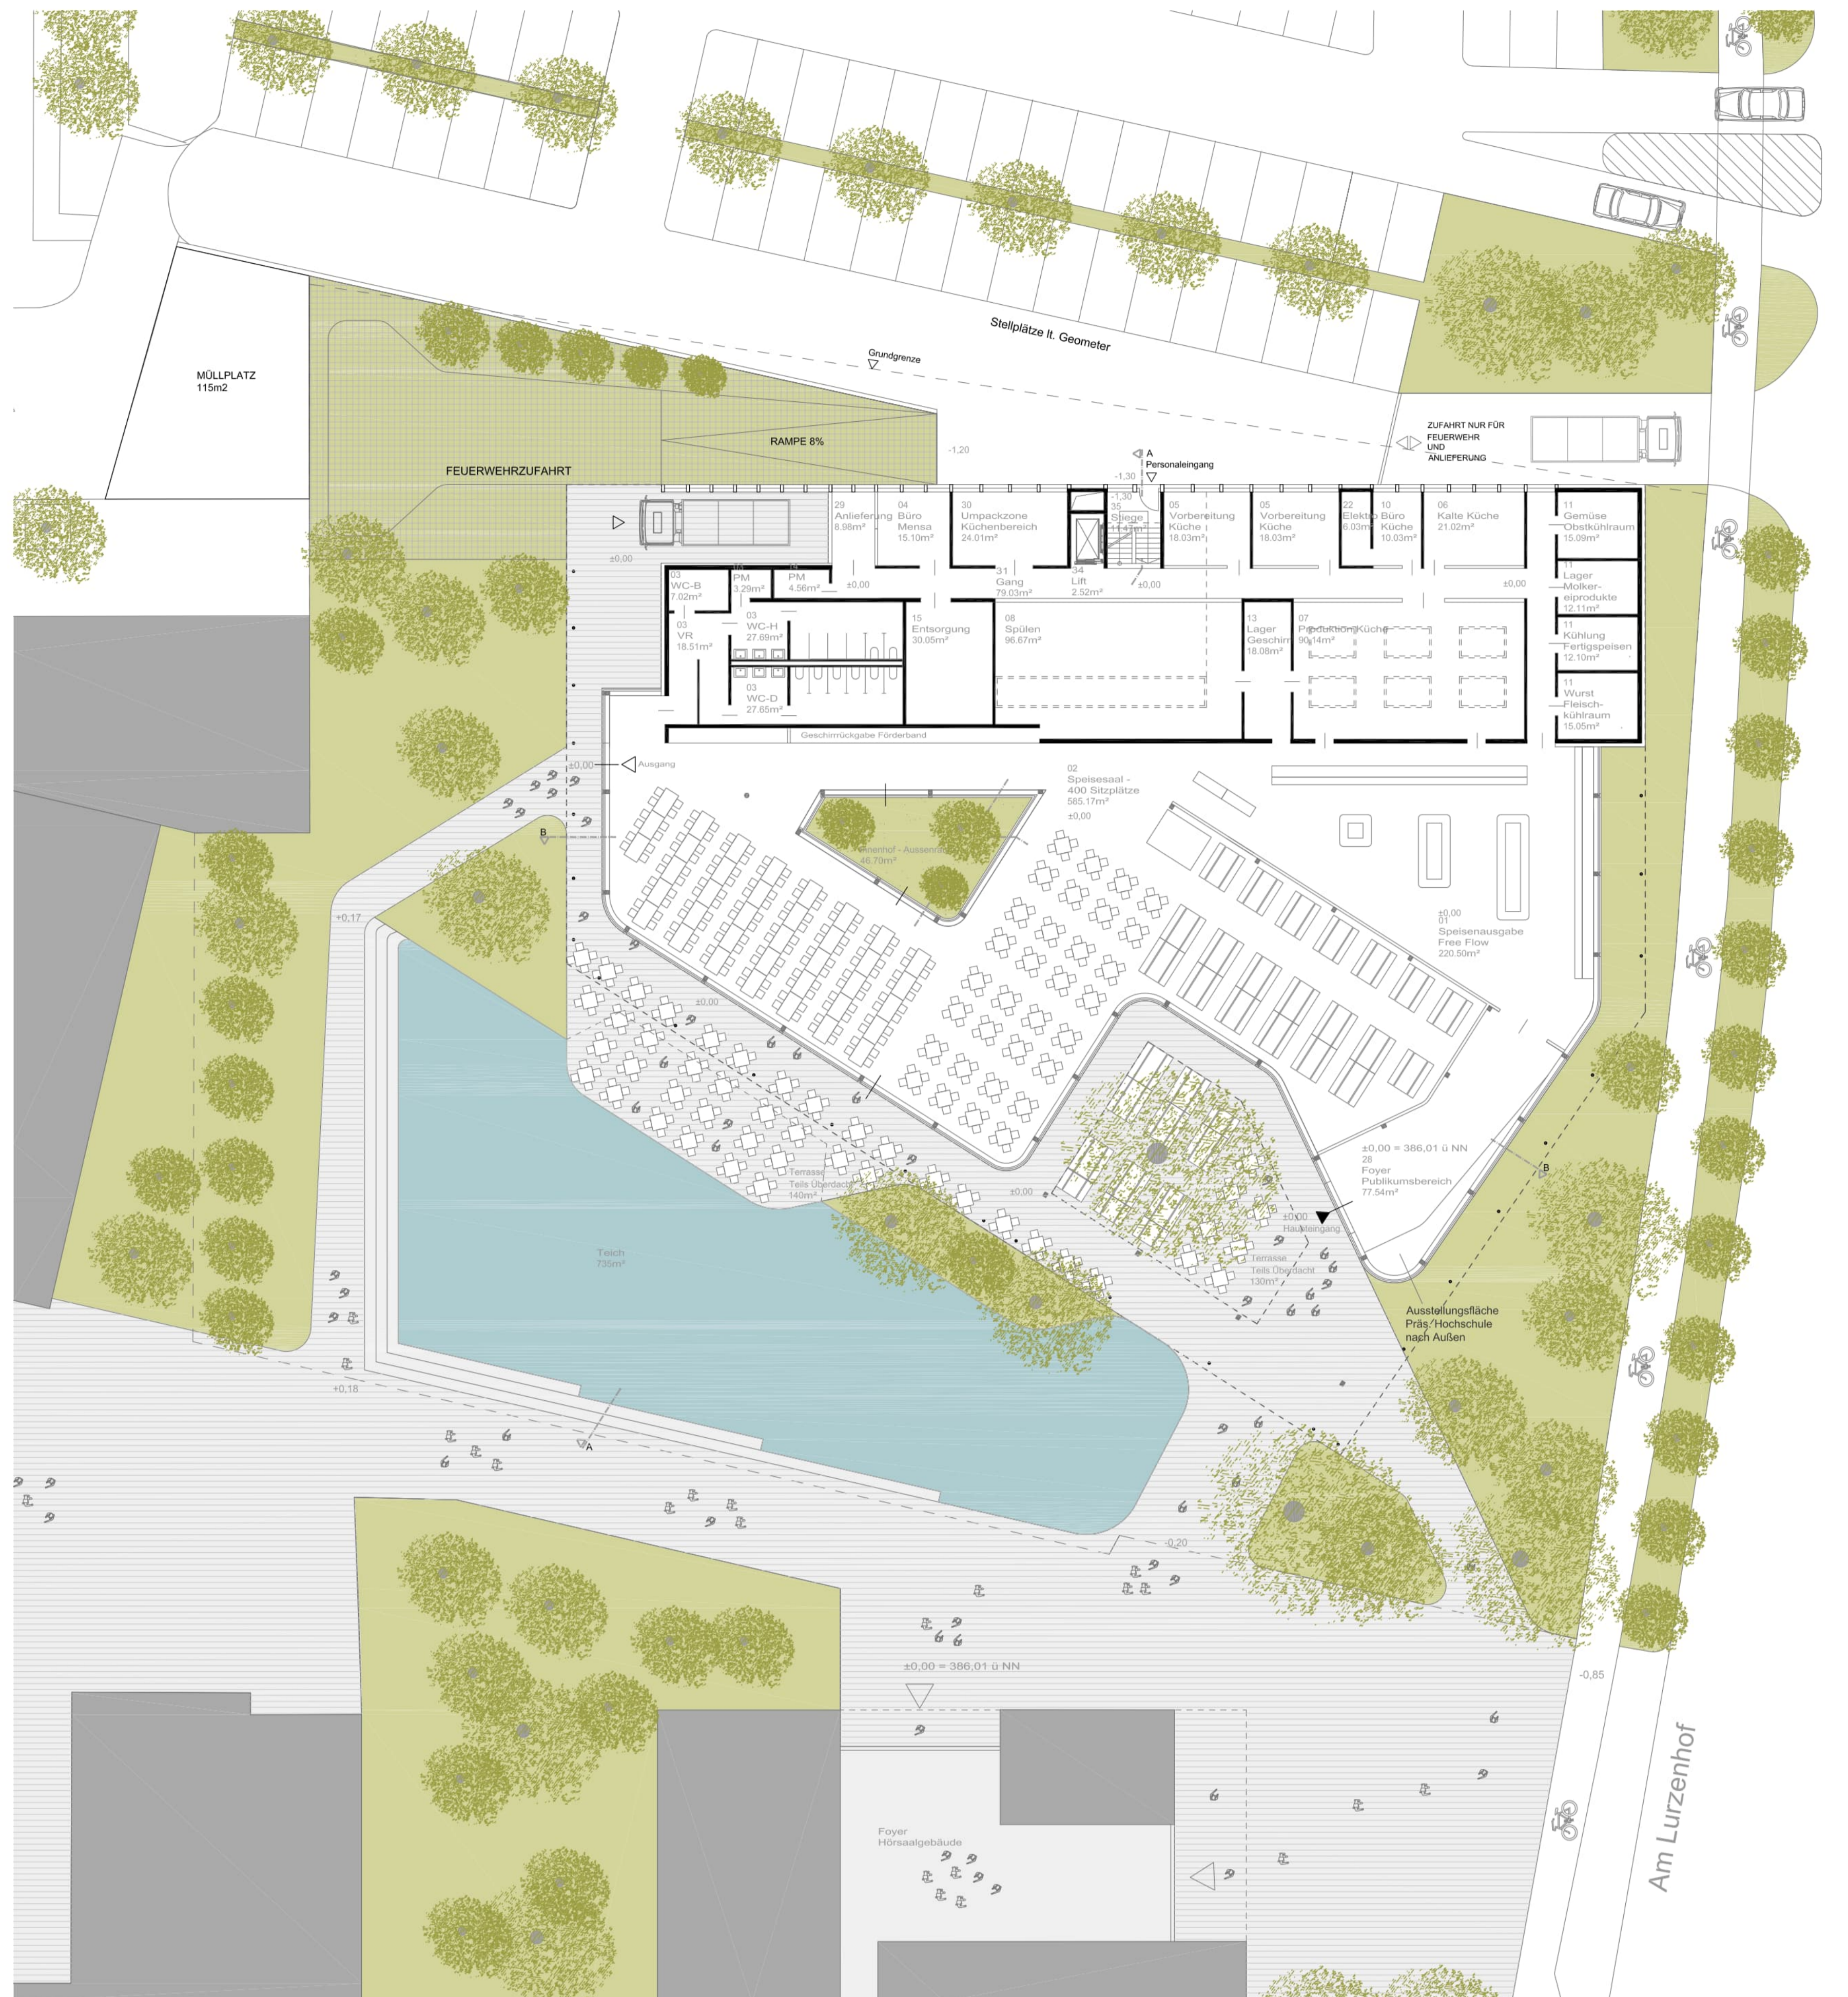

KLIMAKONZEPT
Der Speiseraum ist vor allem gegen Überwärmung zu schützen.
Dies wird mit folgenden Maßnahmen erreicht:
Raumhöhe anliegend bis 7m. Hohe Speichermasse durch massive Betonbodenplatte und intensive Begrünung auf der gesamten Dachfläche, Querlüftung tagsüber und in der Nacht durch präzise gesetzte und ausrichtende Lüftungsgitter, außen liegende Verschattung vertikal und beweglich an der Vorderkante des Daches, Verdunstungskühle durch großzügige Begrünung und die Wasserfläche.

GRÜNDACH SPEICHERMASSE / VERDUNSTUNGSKÜHLE
Photovoltaik und Gründach
Nach neuer Forschung besitzt die Kombination Gründach/Photovoltaik hohe Synergie. Die Verdunstung kühlt die PV, die Leistung wird dadurch erhöht. In diesem Fall wirkt die intensive Begrünung auch als Speichermasse für das Gebäude und senkt Temperaturspitzen.