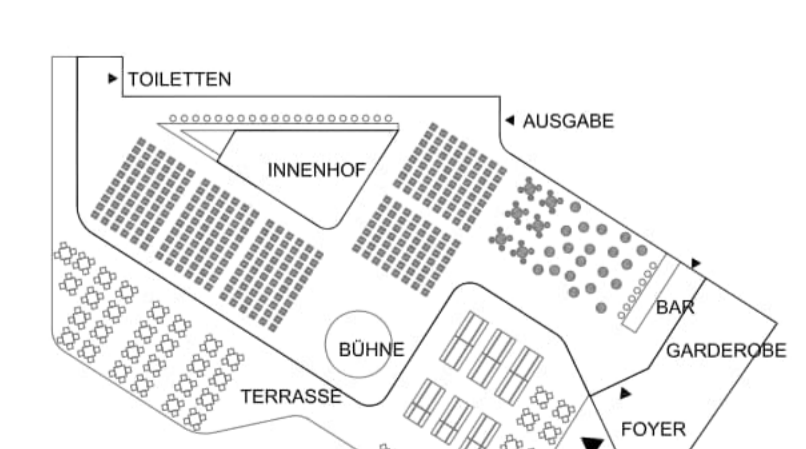

KLIMAKONZEPT
Der Speiseraum ist vor allem gegen Überwärmung zu schützen.
Dies wird mit folgenden Maßnahmen erreicht:
Raumhöhe anliegend bis 7m. Hohe Speichermasse durch massive Betonbodenplatte und intensive Begrünung auf der gesamten Dachfläche, Querlüftung tagsüber und in der Nacht durch präzise gesetzte und ausrichtende Lüftungsgitter, außen liegende Verschattung vertikal und beweglich an der Vorderkante des Daches, Verdunstungskühle durch großzügige Begrünung und die Wasserfläche.

GRÜNDACH SPEICHERMASSE / VERDUNSTUNGSKÜHLE
Photovoltaik und Gründach
Nach neuer Forschung besitzt die Kombination Gründach/Photovoltaik hohe Synergie. Die Verdunstung kühlt die PV, die Leistung wird dadurch erhöht. In diesem Fall wirkt die intensive Begrünung auch als Speichermasse für das Gebäude und senkt Temperaturspitzen.

GALA