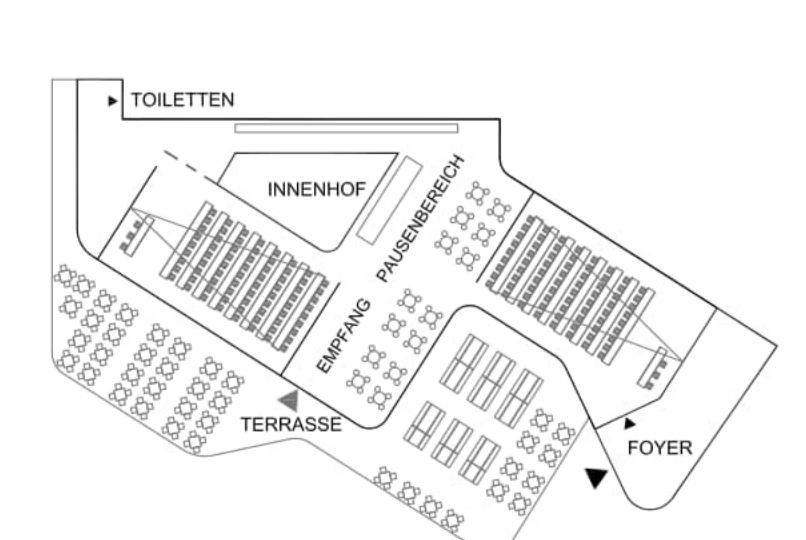

KONZERT

KONFERENZ